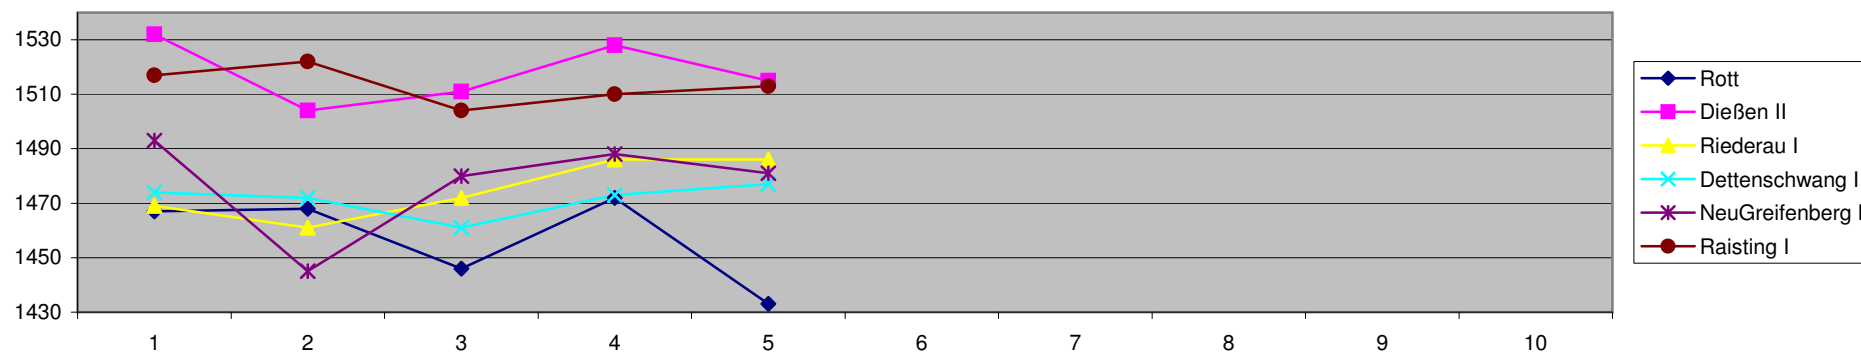

LG-RWK 2014-2015 Gauliga Tabellenstand (Rott)															
Rang	Verein	Anz	Punkte	Gesamt	Schnitt	1.RWK	2.RWK	3.RWK	4.RWK	5.RWK	6.RWK	7.RWK	8.RWK	9.RWK	10.RWK
1	Dießen II	5	10:0	7590	1518,00	1532	1504	1511	1528	1515					
2	Raisting I	5	8:2	7566	1513,20	1517	1522	1504	1510	1513					
3	NeuGreifenberg I	5	6:4	7387	1477,40	1493	1445	1480	1488	1481					
4	Dettenschwang I	5	4:6	7357	1471,40	1474	1472	1461	1473	1477					
5	Riederau I	5	2:8	7374	1474,80	1469	1461	1472	1486	1486					
6	Rott	5	0:10	7286	1457,20	1467	1468	1446	1472	1433					

Namen	Rundwettkampfergebnisse der einzelnen Schützen 2014-2015 LG (Luftgewehr)													
	RWK1	RWK2	RWK3	RWK4	RWK5	RWK6	RWK7	RWK8	RWK9	RWK10	G.Ringz.	Best.Er.	Schnitt	Rang
Halmel Ursula	378	382	378	379							1517	382	379,3	1
Glöckler Centa	366	371	367	378	376						1858	378	371,6	2
Spieß Alois	379	367	365	371	370						1852	379	370,4	3
Martin Christian	344	348	336	344	359						1731	359	346,2	4
Martin Wolfgang	337	311	336		328						1312	337	328,0	5
Erhard Hannes		320	322								642	322	321,0	6
Stadler Lukas		282	291								573	291	286,5	7
											0	0	#DIV/0!	8