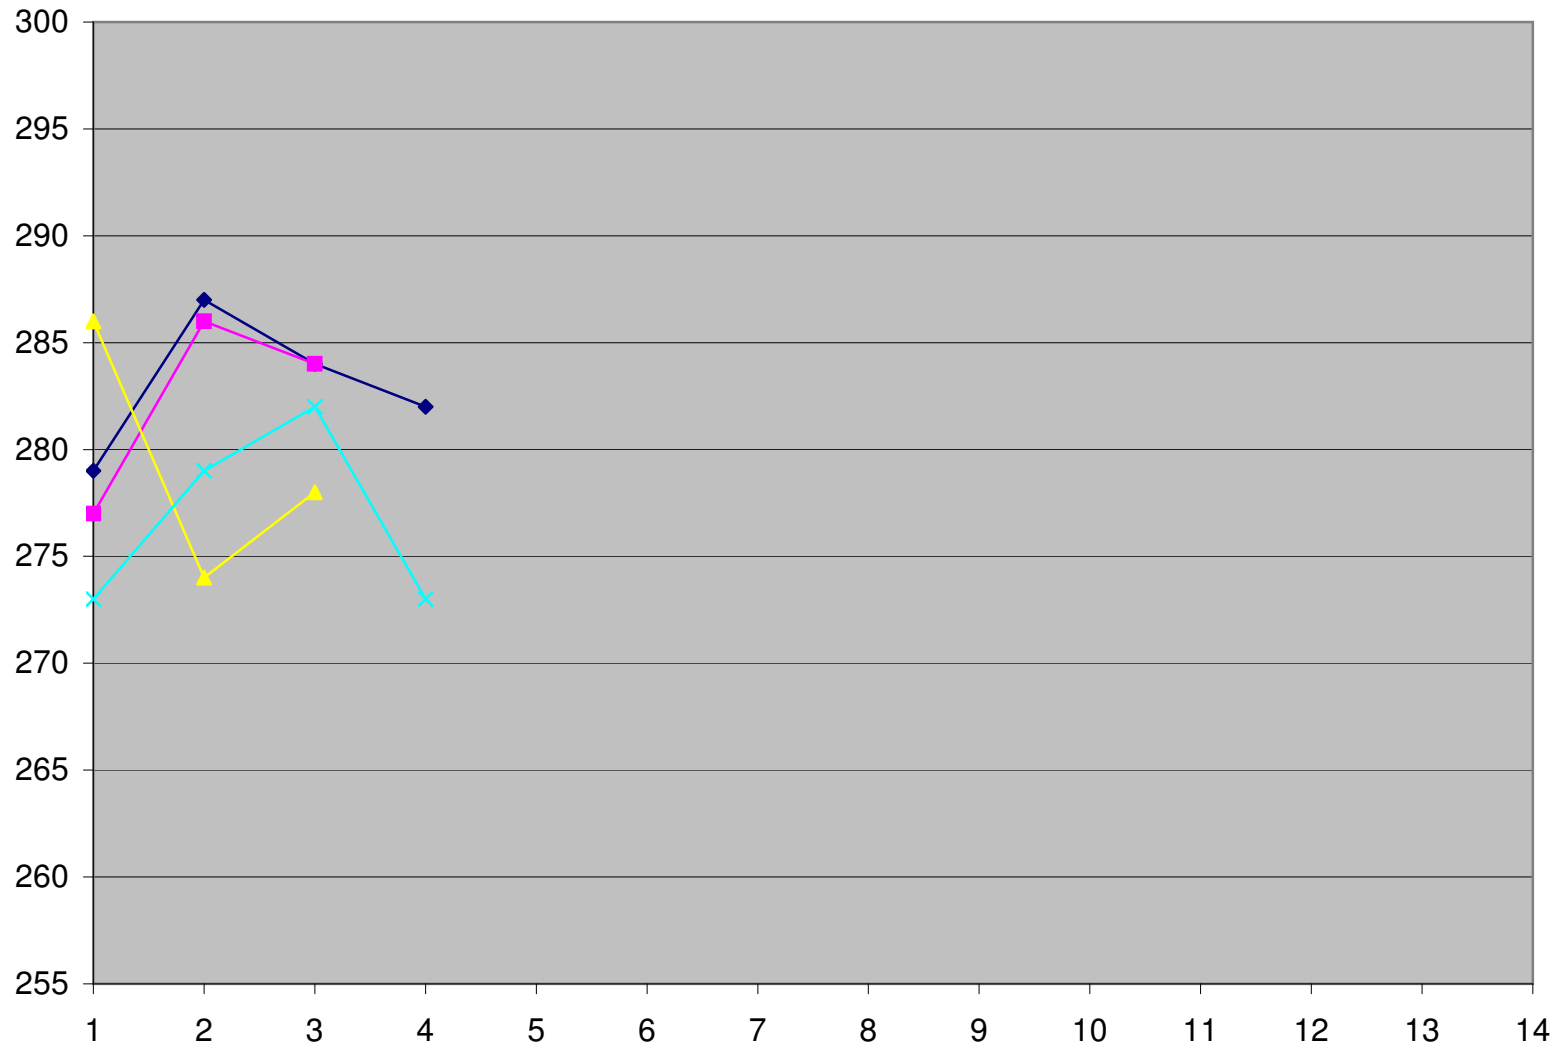

Rundwettkampfergebnisdiagramm der einzelnen Schützen 2013-2014 AG

- ◆ Gerg Alois
- Wöllert Martina
- ▲ Martin Theo
- × Schilcher Otmar