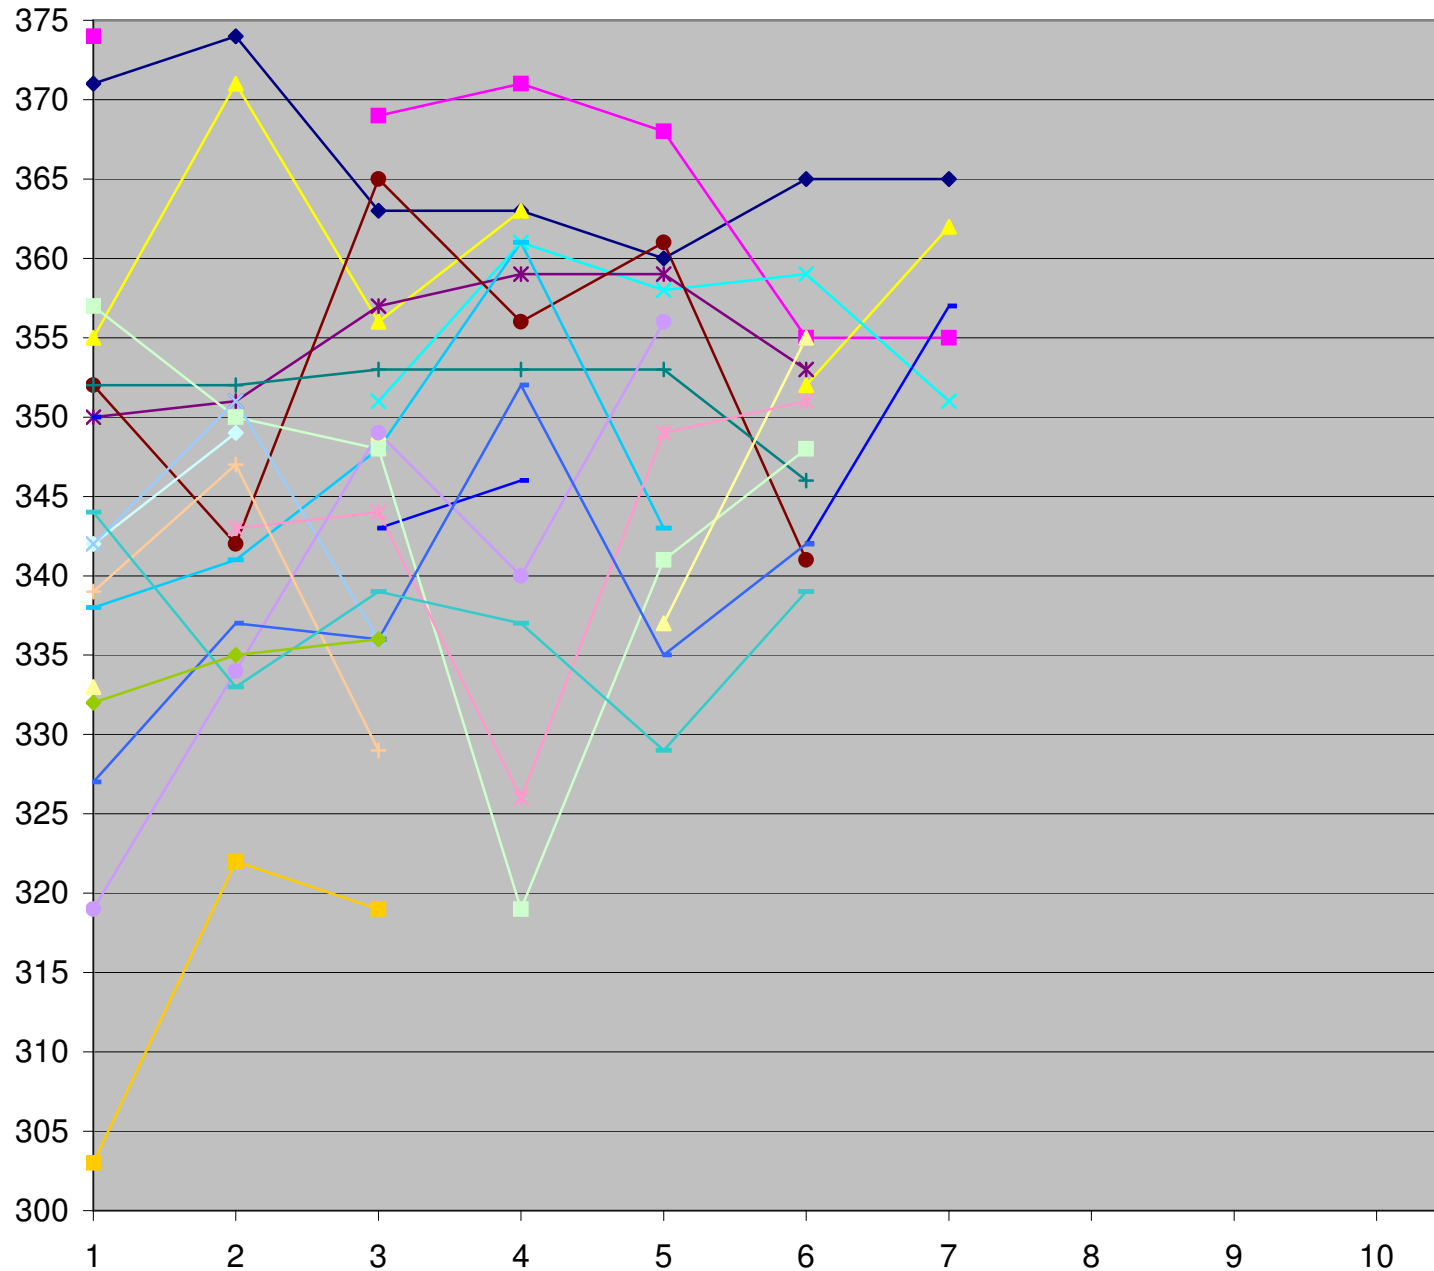

Rundwettkampfergebnisdiagramm der einzelnen Schützen 2013-2014 LP (Luftpistole)

- Holzschuh Martin I
- Kemser Franziska I
- ▲ Pfisterer Andy I
- ✕ März Mathias I
- ✱ Martin Christian II
- Kemser Veronika II
- + Krenmayr Marion II
- Hirschauer Robert I
- Schertich Michael II
- Hirschauer Geli III
- Dempfle Josef IV
- ▲ Kemser Bernadette IV
- ✕ Krenmayr Ralf III
- ✱ Holzschuh Manfred IV
- Kemser Maria IV
- + Vogl Norbert III
- Gregor Glassmann IV
- Reese Markus II
- Weinbuch Johann III
- Blank Franz III