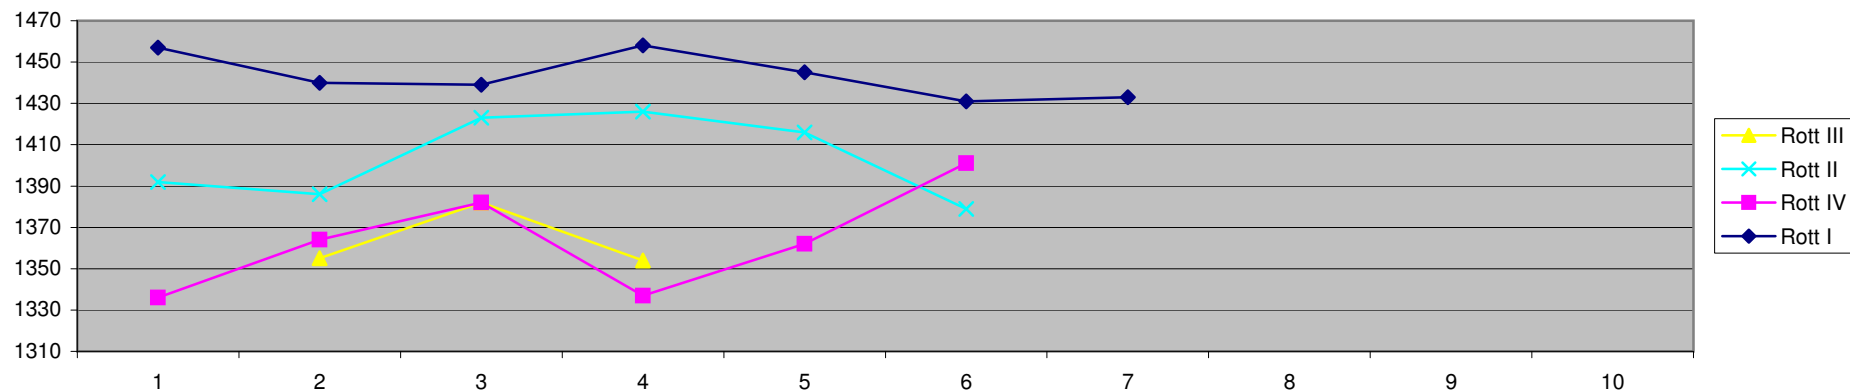

LP-RWK 2013-2014 Gauliga Tabellenstand (Rott II)

LNr.	Verein	Anz	Punkte	Gesamt	Schnitt	1.RWK	2.RWK	3.RWK	4.RWK	5.RWK	6.RWK	7.RWK	8.RWK	9.RWK	10.RWK
1	Hechenwang I	6	10:2	8499	1416,50	1412	1398	1411	1453	1409	1416				
2	Riederau	5	8:2	7149	1429,80	1444	1431	1432	1412	1430					
3	Hechenwang II	5	6:4	7036	1407,20	1411	1403	1426	1372	1424					
4	Rott II	6	4:8	8422	1403,67	1392	1386	1423	1426	1416	1379				
5	Holzhausen	6	4:8	8380	1396,67	1408	1391	1387	1411	1407	1376				
6	Eching	6	2:10	8374	1395,67	1395	1371	1401	1402	1414	1391				

LP-RWK 2013-2014 A-Klasse Tabellenstand (Rott IV)

LNr.	Verein	Anz	Punkte	Gesamt	Schnitt	1.RWK	2.RWK	3.RWK	4.RWK	5.RWK	6.RWK	7.RWK	8.RWK	9.RWK	10.RWK
1	Raisting II	6	10:2	8313	1385,50	1384	1384	1355	1414	1406	1370				
2	Rott IV	6	7:5	8182	1363,67	1336	1364	1382	1337	1362	1401				
3	Dettenhofen	6	6:6	8235	1372,50	1356	1344	1366	1392	1400	1377				
4	Greifenberg	6	6:6	7799	1299,83	1297	1376	1373	1351	1400	1002				
5	Utting	6	5:7	8103	1350,50	1316	1328	1395	1337	1369	1358				
6	Achsels./Holz.	6	2:10	8166	1361,00	1394	1356	1343	1351	1369	1353				

LP-RWK 2013-2014 B-Klasse Tabellenstand (Rott III)

LNr.	Verein	Anz	Punkte	Gesamt	Schnitt		1.RWK	2.RWK	3.RWK		4.RWK	5.RWK	6.RWK		
1	Rott III	3	6:0	4091	1363,67		1355	1382	1354						
2	Neugreifenberg	3	4:2	3914	1304,67		1347	1280	1287						
3	Schondorf	3	2:4	3996	1332,00		1294	1373	1329						
4	Dettenschwang	3	0:6	3810	1270,00		1290	1238	1282