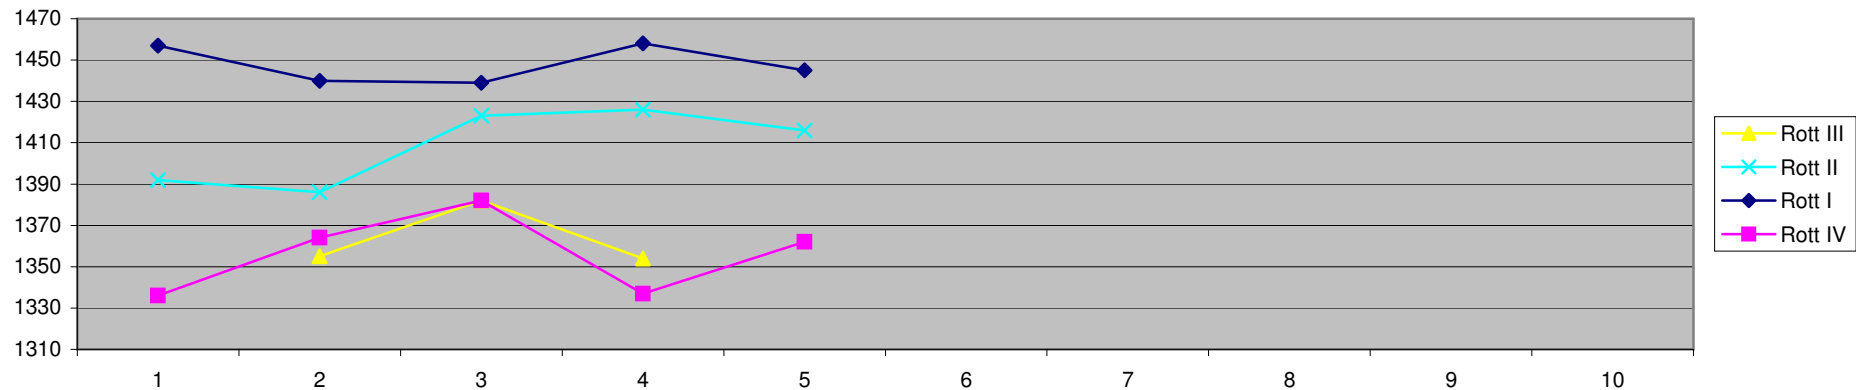

LP-RWK 2013-2014 Bezirksliga Süd-West Tabellenstand (Rott I)

LNr.	Verein	Anz	Punkte	Gesamt	Schnitt	1.RWK	2.RWK	3.RWK	4.RWK	5.RWK	6.RWK	7.RWK	8.RWK	9.RWK	10.RWK
1	Rott I	5	10:0	7239	1447,80	1457	1440	1439	1458	1445					
2	Tannenberg I	5	8:2	7303	1460,60	1461	1479	1460	1442	1461					
4	Haunshofen I	5	6:4	7175	1435,00	1437	1436	1449	1421	1432					
3	Bernried I	5	4:6	7211	1442,20	1435	1440	1454	1420	1462					
5	Etterschlag I	5	2:8	7098	1419,60	1381	1410	1425	1434	1448					
6	Kinsau I	5	0:10	7032	1406,40	1433	1409	1334	1432	1424					

LP-RWK 2013-2014 Gauliga Tabellenstand (Rott II)

LNr.	Verein	Anz	Punkte	Gesamt	Schnitt	1.RWK	2.RWK	3.RWK	4.RWK	5.RWK	6.RWK	7.RWK	8.RWK	9.RWK	10.RWK
1	Riederau	5	8:2	7149	1429,80	1444	1431	1432	1412	1430					
2	Hechenwang I	5	8:2	7083	1416,60	1412	1398	1411	1453	1409					
3	Hechenwang II	5	6:4	7036	1407,20	1411	1403	1426	1372	1424					
4	Rott II	5	4:6	7043	1408,60	1392	1386	1423	1426	1416					
5	Holzhausen	5	4:6	7004	1400,80	1408	1391	1387	1411	1407					
6	Eching	5	0:10	6983	1396,60	1395	1371	1401	1402	1414					

LP-RWK 2013-2014 A-Klasse Tabellenstand (Rott IV)

LNr.	Verein	Anz	Punkte	Gesamt	Schnitt	1.RWK	2.RWK	3.RWK	4.RWK	5.RWK	6.RWK	7.RWK	8.RWK	9.RWK	10.RWK
1	Raisting II	5	8:2	6943	1388,60	1384	1384	1355	1414	1406					
2	Dettenhofen	5	6:4	6858	1371,60	1356	1344	1366	1392	1400					
3	Greifenberg	5	6:4	6797	1359,40	1297	1376	1373	1351	1400					
4	Rott IV	5	5:5	6781	1356,20	1336	1364	1382	1337	1362					
5	Utting	5	3:7	6745	1349,00	1316	1328	1395	1337	1369					
6	Achsels./Holz.	5	2:8	6813	1362,60	1394	1356	1343	1351	1369					

LP-RWK 2013-2014 B-Klasse Tabellenstand (Rott III)

LNr.	Verein	Anz	Punkte	Gesamt	Schnitt		1.RWK	2.RWK	3.RWK		4.RWK	5.RWK	6.RWK		
1	Rott III	3	6:0	4091	1363,67		1355	1382	1354						
2	Neugreifenberg	3	4:2	3914	1304,67		1347	1280	1287						
3	Schondorf	3	2:4	3996	1332,00		1294	1373	1329						
4	Dettenschwang	3	0:6	3810	1270,00		1290	1238	1282						