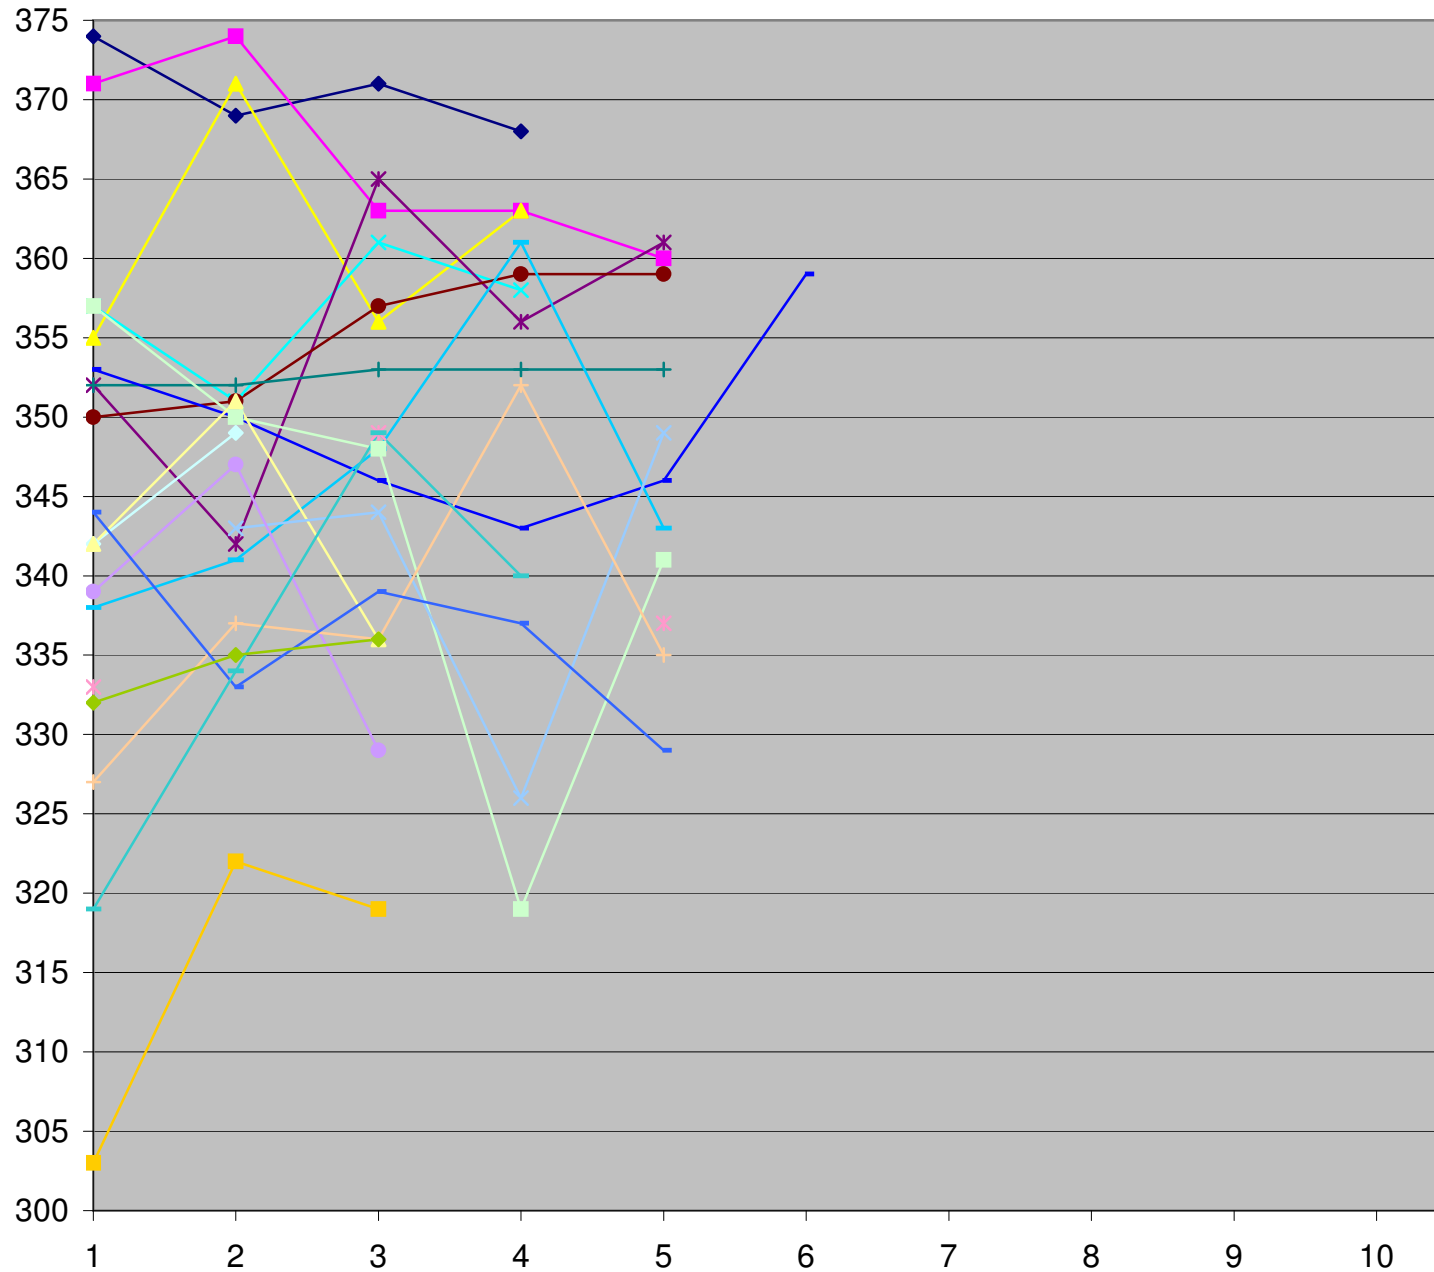

Rundwettkampfergebnisdiagramm der einzelnen Schützen 2013-2014 LP (Luftpistole)

- Kemser Franziska I
- Holzschuh Martin I
- ▲ Pfisterer Andy I
- ✕ März Mathias I
- ✱ Kemser Veronika II
- Martin Christian II
- + Krenmayr Marion II
- Hirschauer Robert I
- Schertich Michael II
- Hirschauer Geli III
- Dempfle Josef IV
- ▲ Krenmayr Ralf III
- ✕ Holzschuh Manfred IV
- ✱ Kemser Bernadette IV
- Vogl Norbert III
- + Gregor Glassmann IV
- Reese Markus II
- Kemser Maria IV
- Weinbuch Johann III
- Blank Franz III