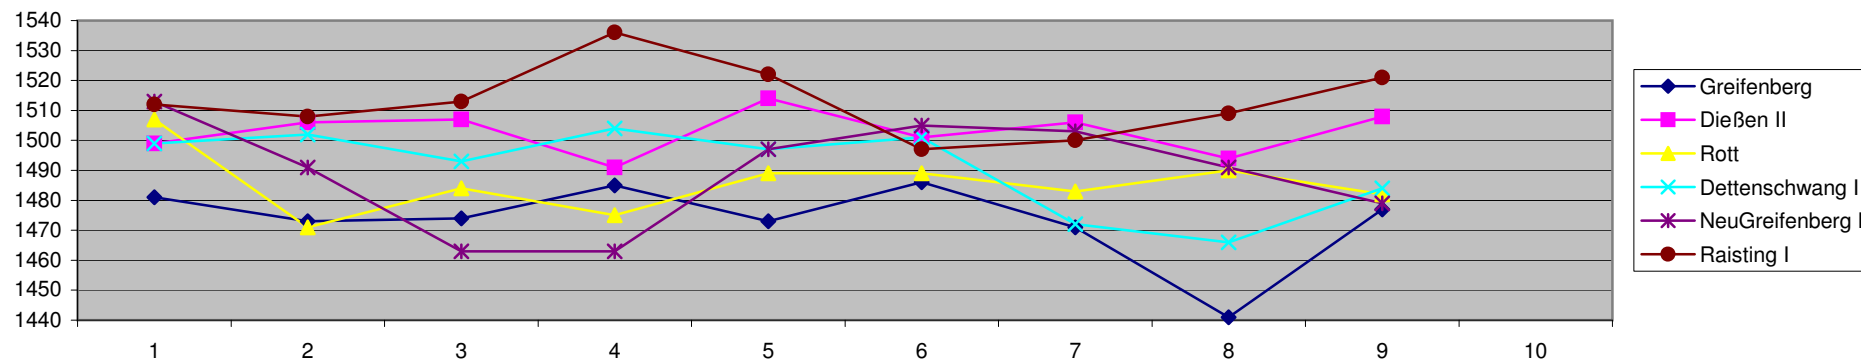

LG-RWK 2013-2014 Gauliga Tabellenstand (Rott)

Rang	Verein	Anz	Punkte	Gesamt	Schnitt	1.RWK	2.RWK	3.RWK	4.RWK	5.RWK	6.RWK	7.RWK	8.RWK	9.RWK	10.RWK
1	Dießen II	9	16:2	13526	1502,89	1499	1506	1507	1491	1514	1501	1506	1494	1508	
2	Raisting I	9	12:6	13618	1513,11	1512	1508	1513	1536	1522	1497	1500	1509	1521	
3	NeuGreifenberg I	9	11:7	13405	1489,44	1513	1491	1463	1463	1497	1505	1503	1491	1479	
4	Dettenschwang I	9	7:11	13418	1490,89	1499	1502	1493	1504	1497	1501	1472	1466	1484	
5	Rott	9	4:14	13370	1485,56	1507	1471	1484	1475	1489	1489	1483	1490	1482	
6	Greifenberg	9	4:14	13261	1473,44	1481	1473	1474	1485	1473	1486	1471	1441	1477	

Namen	Rundwettkampfergebnisse der einzelnen Schützen 2013-2014 LG (Luftgewehr)													
	RWK1	RWK2	RWK3	RWK4	RWK5	RWK6	RWK7	RWK8	RWK9	RWK10	G.Ringz.	Best.Er.	Schnitt	Rang
Halmel Ursula	387	378	380	384	387	383	375	391	380		3445	391	382,8	1
Glöckler Centa	374	378	378	370	380	372	381	373	378		3384	381	376,0	2
Spieß Alois	378	367	365	365	376	378	375	373	370		3347	378	371,9	3
Schmid Manuela						356	352	353	354		1415	356	353,8	4
Martin Christian	368	348	361	356	346						1779	368	355,8	5
Martin Wolfgang	333	318									651	333	325,5	6
											0	0	#DIV/0!	7
											0	0	#DIV/0!	8