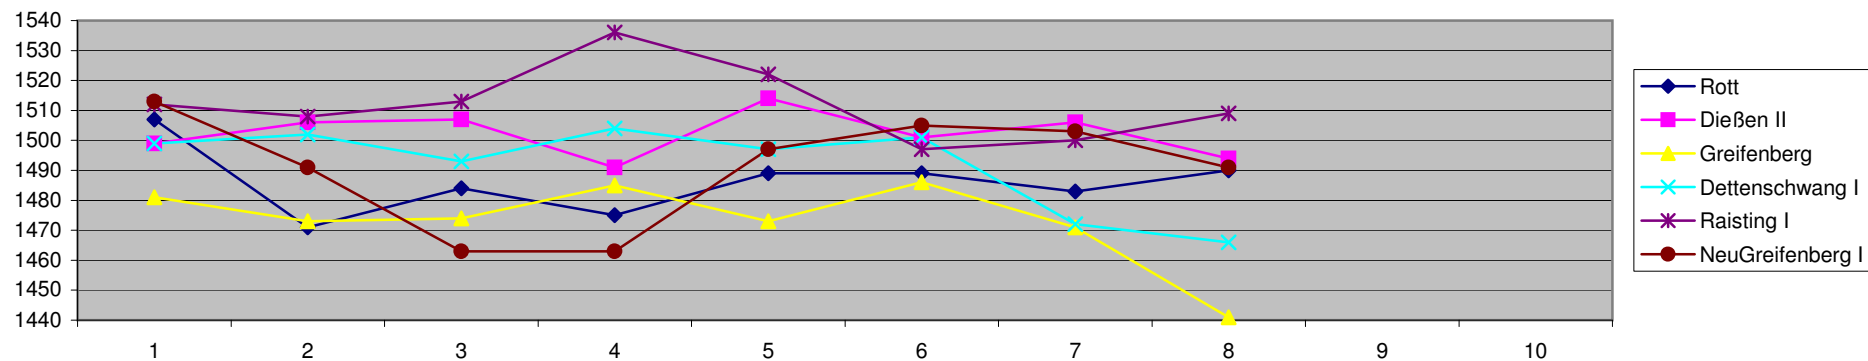

LG-RWK 2013-2014 Gauliga Tabellenstand (Rott)

Rang	Verein	Anz	Punkte	Gesamt	Schnitt	1.RWK	2.RWK	3.RWK	4.RWK	5.RWK	6.RWK	7.RWK	8.RWK	9.RWK	10.RWK
1	Dießen II	8	14:2	12018	1502,25	1499	1506	1507	1491	1514	1501	1506	1494		
2	NeuGreifenberg I	8	11:5	11926	1490,75	1513	1491	1463	1463	1497	1505	1503	1491		
3	Raisting I	8	10:6	12097	1512,13	1512	1508	1513	1536	1522	1497	1500	1509		
4	Dettenschwang I	8	7:9	11934	1491,75	1499	1502	1493	1504	1497	1501	1472	1466		
5	Greifenberg	8	4:12	11784	1473,00	1481	1473	1474	1485	1473	1486	1471	1441		
6	Rott	8	2:14	11888	1486,00	1507	1471	1484	1475	1489	1489	1483	1490		

Namen	Rundwettkampfergebnisse der einzelnen Schützen 2013-2014 LG (Luftgewehr)													
	RWK1	RWK2	RWK3	RWK4	RWK5	RWK6	RWK7	RWK8	RWK9	RWK10	G.Ringz.	Best.Er.	Schnitt	Rang
Halmel Ursula	387	378	380	384	387	383	375	391			3065	391	383,1	1
Glöckler Centa	374	378	378	370	380	372	381	373			3006	381	375,8	2
Spieß Alois	378	367	365	365	376	378	375	373			2977	378	372,1	3
Schmid Manuela						356	352	353			1061	356	353,7	4
Martin Christian	368	348	361	356	346						1779	368	355,8	5
Martin Wolfgang	333	318									651	333	325,5	6
											0	0	#DIV/0!	7
											0	0	#DIV/0!	8