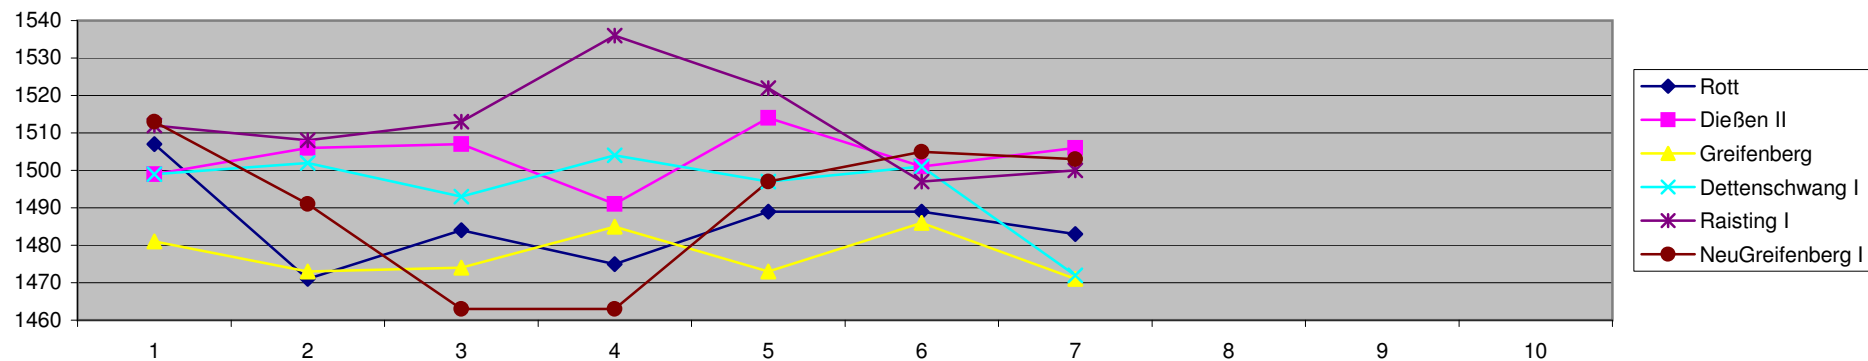

LG-RWK 2013-2014 Gauliga Tabellenstand (Rott)															
Rang	Verein	Anz	Punkte	Gesamt	Schnitt	1.RWK	2.RWK	3.RWK	4.RWK	5.RWK	6.RWK	7.RWK	8.RWK	9.RWK	10.RWK
1	Dießen II	7	12:2	10524	1503,43	1499	1506	1507	1491	1514	1501	1506			
2	NeuGreifenberg I	7	9:5	10435	1490,71	1513	1491	1463	1463	1497	1505	1503			
3	Raisting I	7	8:6	10588	1512,57	1512	1508	1513	1536	1522	1497	1500			
4	Dettenschwang I	7	7:7	10468	1495,43	1499	1502	1493	1504	1497	1501	1472			
5	Greifenberg	7	4:10	10343	1477,57	1481	1473	1474	1485	1473	1486	1471			
6	Rott	7	2:12	10398	1485,43	1507	1471	1484	1475	1489	1489	1483			

Namen	Rundwettkampfergebnisse der einzelnen Schützen 2013-2014 LG (Luftgewehr)													
	RWK1	RWK2	RWK3	RWK4	RWK5	RWK6	RWK7	RWK8	RWK9	RWK10	G.Ringz.	Best.Er.	Schnitt	Rang
Halmel Ursula	387	378	380	384	387	383	375				2674	387	382,0	1
Glöckler Centa	374	378	378	370	380	372	381				2633	381	376,1	2
Spieß Alois	378	367	365	365	376	378	375				2604	378	372,0	3
Schmid Manuela						356	352				708	356	354,0	4
Martin Christian	368	348	361	356	346						1779	368	355,8	5
Martin Wolfgang	333	318									651	333	325,5	6
											0	0	#DIV/0!	7
											0	0	#DIV/0!	8