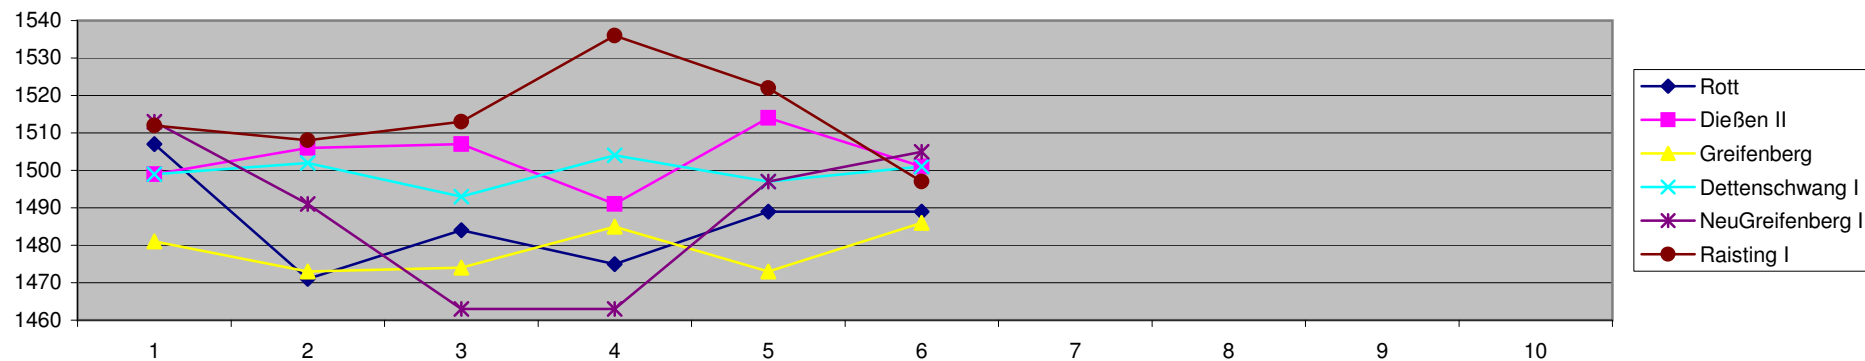

LG-RWK 2013-2014 Gauliga Tabellenstand (Rott)															
Rang	Verein	Anz	Punkte	Gesamt	Schnitt	1.RWK	2.RWK	3.RWK	4.RWK	5.RWK	6.RWK	7.RWK	8.RWK	9.RWK	10.RWK
1	Dießen II	6	10:2	9018	1503,00	1499	1506	1507	1491	1514	1501				
2	Raisting I	6	8:4	9088	1514,67	1512	1508	1513	1536	1522	1497				
3	NeuGreifenberg I	6	7:5	8932	1488,67	1513	1491	1463	1463	1497	1505				
4	Dettenschwang I	6	5:7	8996	1499,33	1499	1502	1493	1504	1497	1501				
5	Greifenberg	6	4:8	8872	1478,67	1481	1473	1474	1485	1473	1486				
6	Rott	6	2:10	8915	1485,83	1507	1471	1484	1475	1489	1489				

Namen	Rundwettkampfergebnisse der einzelnen Schützen 2013-2014 LG (Luftgewehr)													
	RWK1	RWK2	RWK3	RWK4	RWK5	RWK6	RWK7	RWK8	RWK9	RWK10	G.Ringz.	Best.Er.	Schnitt	Rang
Halmel Ursula	387	378	380	384	387	383					2299	387	383,2	1
Glöckler Centa	374	378	378	370	380	372					2252	380	375,3	2
Spieß Alois	378	367	365	365	376	378					2229	378	371,5	3
Schmid Manuela						356					356	356	356,0	4
Martin Christian	368	348	361	356	346						1779	368	355,8	5
Martin Wolfgang	333	318									651	333	325,5	6
											0	0	#DIV/0!	7
											0	0	#DIV/0!	8