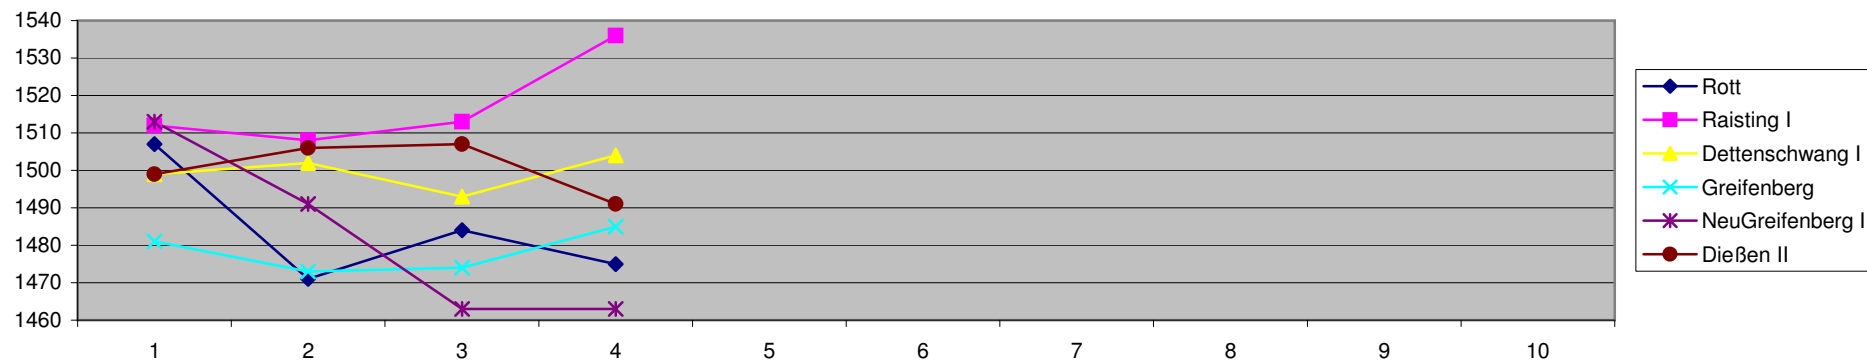

LG-RWK 2013-2014 Gauliga Tabellenstand (Rott)															
Rang	Verein	Anz	Punkte	Gesamt	Schnitt	1.RWK	2.RWK	3.RWK	4.RWK	5.RWK	6.RWK	7.RWK	8.RWK	9.RWK	10.RWK
1	Raisting I	4	6:2	6069	1517,25	1512	1508	1513	1536						
2	Dießen II	4	6:2	6003	1500,75	1499	1506	1507	1491						
3	NeuGreifenberg I	4	4:4	5930	1482,50	1513	1491	1463	1463						
4	Greifenberg	4	4:4	5913	1478,25	1481	1473	1474	1485						
5	Dettenschwang I	4	2:6	5998	1499,50	1499	1502	1493	1504						
6	Rott	4	2:6	5937	1484,25	1507	1471	1484	1475						

Namen	Rundwettkampfergebnisse der einzelnen Schützen 2013-2014 LG (Luftgewehr)													
	RWK1	RWK2	RWK3	RWK4	RWK5	RWK6	RWK7	RWK8	RWK9	RWK10	G.Ringz.	Best.Er.	Schnitt	Rang
Schuster Ursula	387	378	380	384							1529	387	382,3	1
Glöckler Centa	374	378	378	370							1500	378	375,0	2
Spieß Alois	378	367	365	365							1475	378	368,8	3
Martin Christian	368	348	361	356							1433	368	358,3	4
Martin Wolfgang	333	318									651	333	325,5	5
Schmid Manuela											0	0	#DIV/0!	6
											0	0	#DIV/0!	7
											0	0	#DIV/0!	8