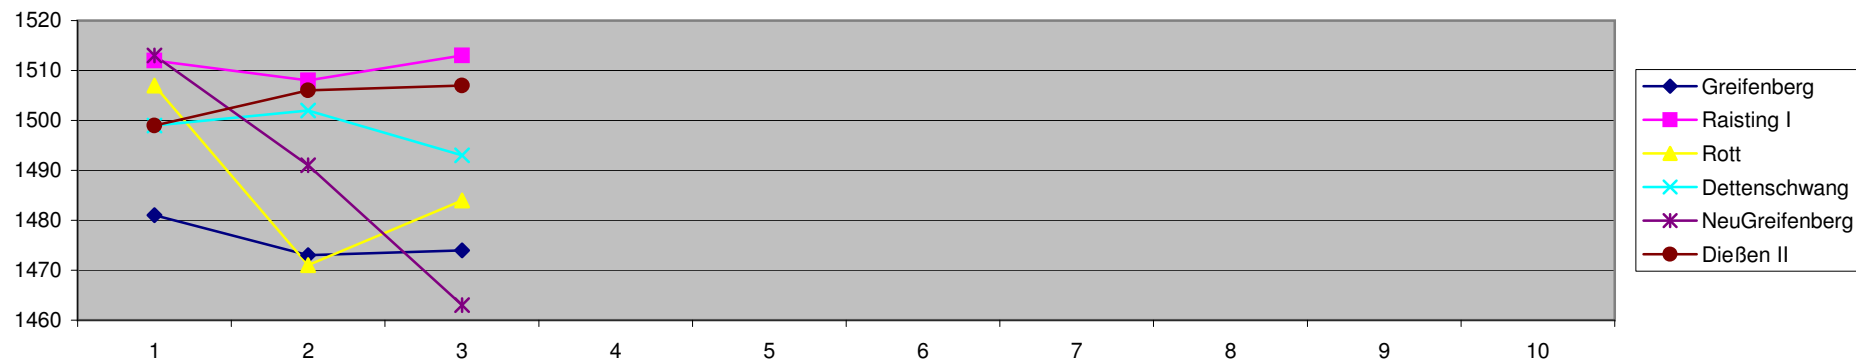

LG-RWK 2013-2014 Gauliga Tabellenstand (Rott)															
Rang	Verein	Anz	Punkte	Gesamt	Schnitt	1.RWK	2.RWK	3.RWK	4.RWK	5.RWK	6.RWK	7.RWK	8.RWK	9.RWK	10.RWK
1	Raisting I	3	4:2	4533	1511,00	1512	1508	1513							
2	Dießen II	3	4:2	4512	1504,00	1499	1506	1507							
3	NeuGreifenberg I	3	4:2	4467	1489,00	1513	1491	1463							
4	Dettenschwang I	3	2:4	4494	1498,00	1499	1502	1493							
5	Rott	3	2:4	4462	1487,33	1507	1471	1484							
6	Greifenberg	3	2:4	4428	1476,00	1481	1473	1474							

Namen	Rundwettkampfergebnisse der einzelnen Schützen 2013-2014 LG (Luftgewehr)													
	RWK1	RWK2	RWK3	RWK4	RWK5	RWK6	RWK7	RWK8	RWK9	RWK10	G.Ringz.	Best.Er.	Schnitt	Rang
Schuster Ursula	387	378	380								1145	387	381,7	1
Glöckler Centa	374	378	378								1130	378	376,7	2
Spieß Alois	378	367	365								1110	378	370,0	3
Martin Christian	368	348	361								1077	368	359,0	4
Martin Wolfgang	333	318	#								651	333	325,5	5
Schmid Manuela	#	#	#								0		#DIV/0!	6
											0		#DIV/0!	7
											0		#DIV/0!	8