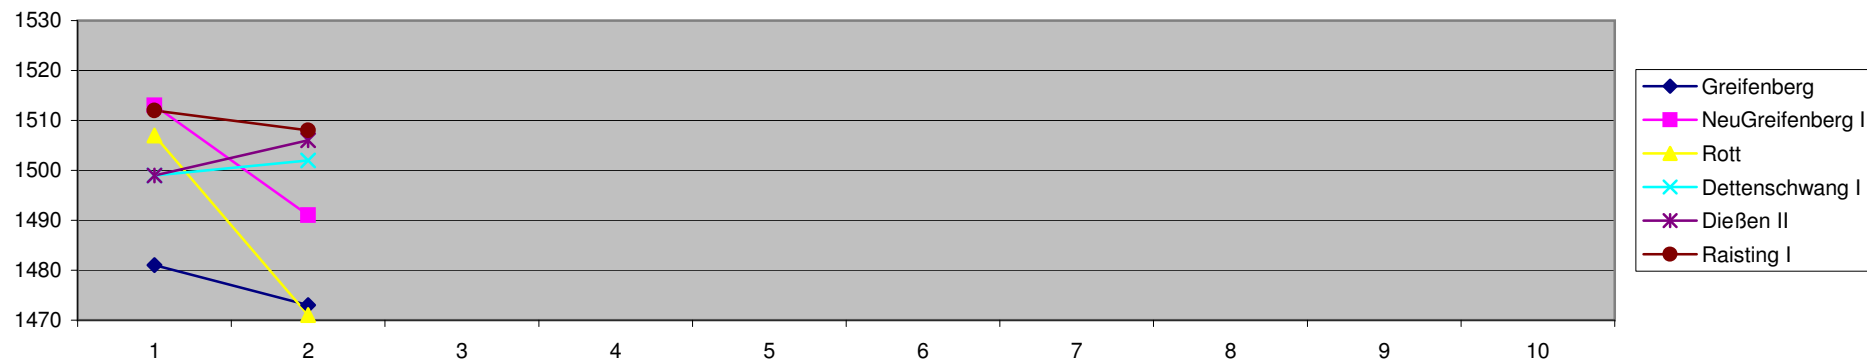

LG-RWK 2013-2014 Gauliga Tabellenstand (Rott)															
Rang	Verein	Anz	Punkte	Gesamt	Schnitt	1.RWK	2.RWK	3.RWK	4.RWK	5.RWK	6.RWK	7.RWK	8.RWK	9.RWK	10.RWK
1	NeuGreifenberg I	2	4:0	3004	1502,00	1513	1491								
2	Raisting I	2	2:2	3020	1510,00	1512	1508								
3	Dießen II	2	2:2	3005	1502,50	1499	1506								
4	Dettenschwang I	2	2:2	3001	1500,50	1499	1502								
5	Rott	2	2:2	2978	1489,00	1507	1471								
6	Greifenberg	2	0:4	2954	1477,00	1481	1473								

Namen	Rundwettkampfergebnisse der einzelnen Schützen 2013-2014 LG (Luftgewehr)													
	RWK1	RWK2	RWK3	RWK4	RWK5	RWK6	RWK7	RWK8	RWK9	RWK10	G.Ringz.	Best.Er.	Schnitt	Rang
Schuster Ursula	387	378									765	387	382,5	1
Glöckler Centa	374	378									752	378	376,0	2
Spieß Alois	378	367									745	378	372,5	3
Martin Christian	368	348									716	368	358,0	4
Martin Wolfgang	333	318									651	333	325,5	5
Schmid Manuela	#										0		#DIV/0!	6
											0		#DIV/0!	7
											0		#DIV/0!	8