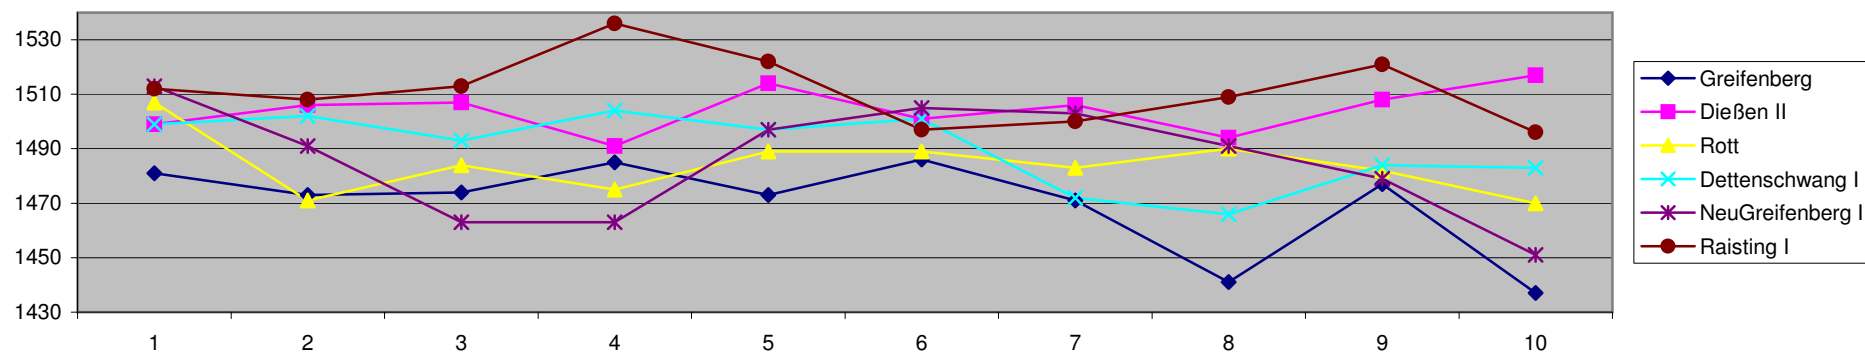

LG-RWK 2013-2014 Gauliga Tabellenstand (Rott)

Rang	Verein	Anz	Punkte	Gesamt	Schnitt	1.RWK	2.RWK	3.RWK	4.RWK	5.RWK	6.RWK	7.RWK	8.RWK	9.RWK	10.RWK
1	Dießen II	10	18:2	15043	1504,30	1499	1506	1507	1491	1514	1501	1506	1494	1508	1517
2	Raisting I	10	14:6	15114	1511,40	1512	1508	1513	1536	1522	1497	1500	1509	1521	1496
3	NeuGreifenberg I	10	11:9	14856	1485,60	1513	1491	1463	1463	1497	1505	1503	1491	1479	1451
4	Dettenschwang I	10	9:11	14901	1490,10	1499	1502	1493	1504	1497	1501	1472	1466	1484	1483
5	Rott	10	4:16	14840	1484,00	1507	1471	1484	1475	1489	1489	1483	1490	1482	1470
6	Greifenberg	10	4:16	14698	1469,80	1481	1473	1474	1485	1473	1486	1471	1441	1477	1437

Namen	Rundwettkampfergebnisse der einzelnen Schützen 2013-2014 LG (Luftgewehr)													
	RWK1	RWK2	RWK3	RWK4	RWK5	RWK6	RWK7	RWK8	RWK9	RWK10	G.Ringz.	Best.Er.	Schnitt	Rang
Halmel Ursula	387	378	380	384	387	383	375	391	380	380	3825	391	382,5	1
Glöckler Centa	374	378	378	370	380	372	381	373	378	371	3755	381	375,5	2
Spieß Alois	378	367	365	365	376	378	375	373	370	370	3717	378	371,7	3
Martin Christian	368	348	361	356	346						1779	368	355,8	4
Schmid Manuela						356	352	353	354	349	1764	356	352,8	5
Martin Wolfgang	333	318									651	333	325,5	6
											0	0	#DIV/0!	7
											0	0	#DIV/0!	8