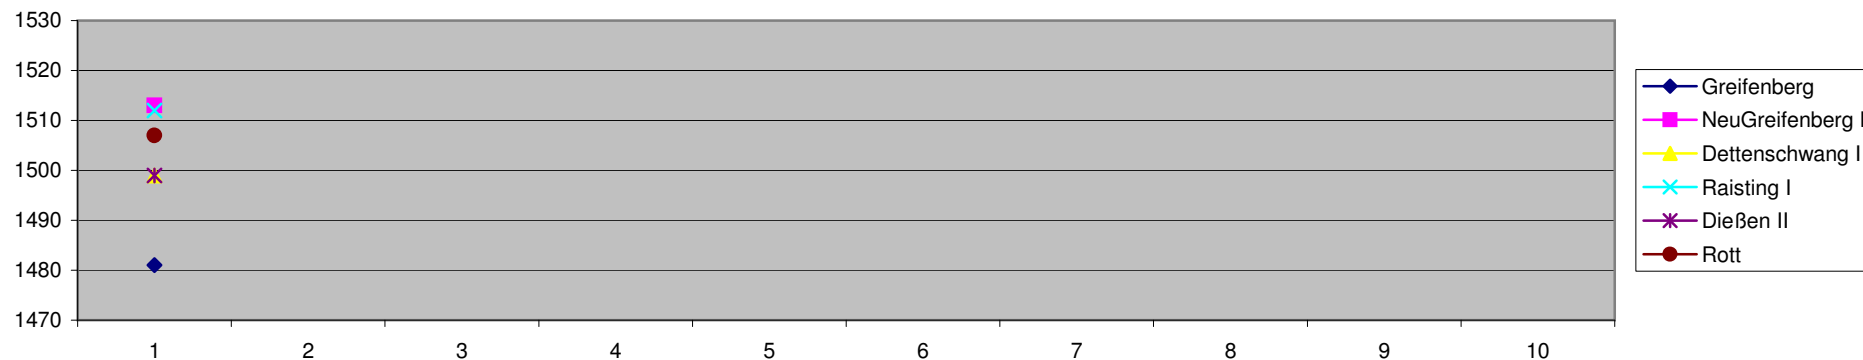

LG-RWK 2013-2014 Gauliga Tabellenstand (Rott)															
Rang	Verein	Anz	Punkte	Gesamt	Schnitt	1.RWK	2.RWK	3.RWK	4.RWK	5.RWK	6.RWK	7.RWK	8.RWK	9.RWK	10.RWK
1	NeuGreifenberg I	1	2:0	1513	1513,00	1513									
2	Rott	1	2:0	1507	1507,00	1507									
3	Dießen II	1	2:0	1499	1499,00	1499									
4	Raisting I	1	0:2	1512	1512,00	1512									
5	Dettenschwang I	1	0:2	1499	1499,00	1499									
6	Greifenberg	1	0:2	1481	1481,00	1481									

Namen	Rundwettkampfergebnisse der einzelnen Schützen 2013-2014 LG (Luftgewehr)													
	RWK1	RWK2	RWK3	RWK4	RWK5	RWK6	RWK7	RWK8	RWK9	RWK10	G.Ringz.	Best.Er.	Schnitt	Rang
Schuster Ursula	387										387	387	387,0	1
Spieß Alois	378										378	378	378,0	2
Glöckler Centa	374										374	374	374,0	3
Martin Christian	368										368	368	368,0	4
Martin Wolfgang	333										333	333	333,0	5
Schmid Manuela	#										0		#DIV/0!	6
											0		#DIV/0!	7
											0		#DIV/0!	8