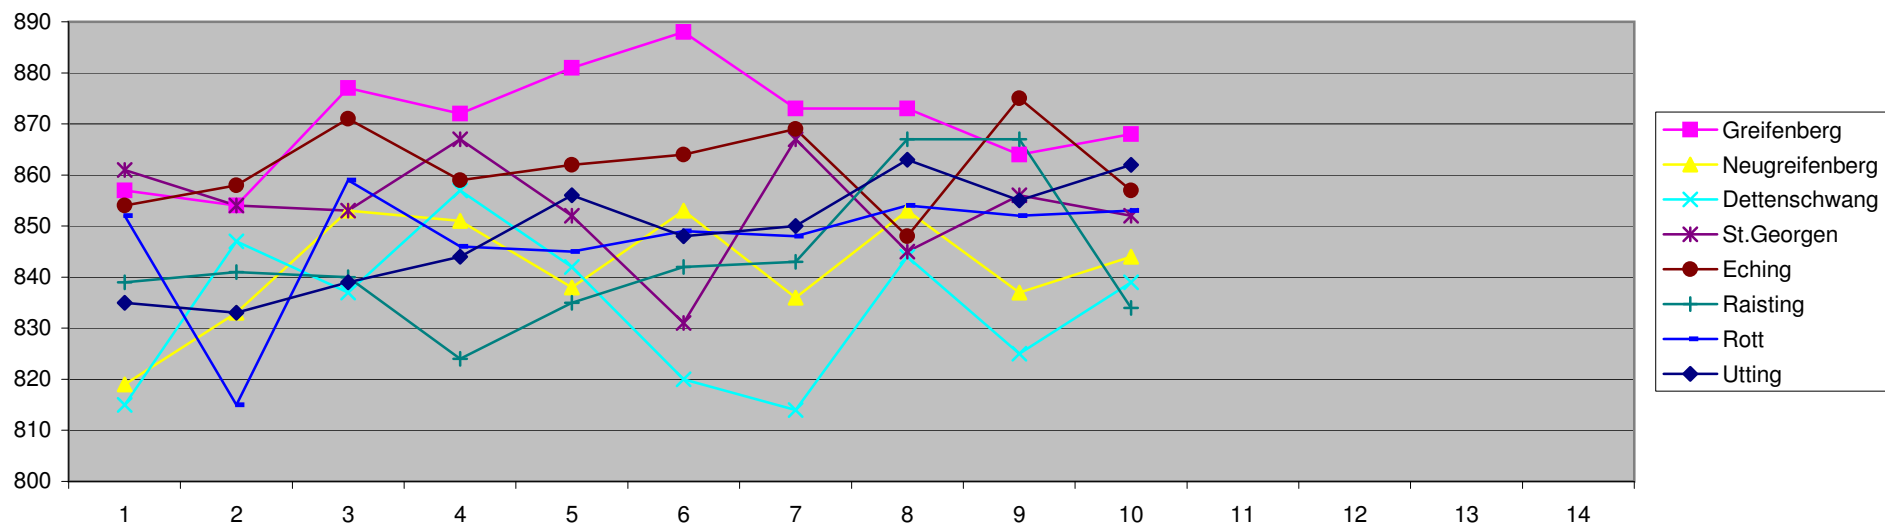

Auflageschützen-RWK 2013-2014 Tabellenstand (Rott AG)																			
Rang	Verein	Anz	Punkte	Gesamt	Schnitt	1.RWK	2.RWK	3.RWK	4.RWK	5.RWK	6.RWK	7.RWK	8.RWK	9.RWK	10.RWK	11.RWK	12.RWK	13.RWK	14.RWK
1	Greifenberg	10	20:0	8707	870,70	857	854	877	872	881	888	873	873	864	868				
2	Eching	10	18:2	8617	861,70	854	858	871	859	862	864	869	848	875	857				
3	St.Georgen	10	10:10	8538	853,80	861	854	853	867	852	831	867	845	856	852				
4	Utting	10	10:10	8485	848,50	835	833	839	844	856	848	850	863	855	862				
5	Rott	10	8:12	8473	847,30	852	815	859	846	845	849	848	854	852	853				
6	Raisting	10	8:12	8432	843,20	839	841	840	824	835	842	843	867	867	834				
7	Dettenschwang	10	4:16	8340	834,00	815	847	837	857	842	820	814	844	825	839				
8	Neugreifenberg	10	2:18	8417	841,70	819	833	853	851	838	853	836	853	837	844				

Namen	Rundwettkampfergebnisse der einzelnen Schützen 2013-2014 AG (LG)														G.Ringz.	Best.Er.	Schnitt	Platz
	RWK1	RWK2	RWK3	RWK4	RWK5	RWK6	RWK7	RWK8	RWK9	RWK10	RWK11	RWK12	RWK13	RWK14				
Martin Theo	290		291	285	286	286	286	287	289	288					2588	291	287,6	1
Gerg Alois	288	272	285	289	286	288	287	289	292	286					2862	292	286,2	2
Wöllert Martina	271	278	283	272	278	275	275	278	271	283					2764	283	276,4	3
Schilcher Otmar	274	265	276	272	273	271	275	260	271	279					2716	279	271,6	4