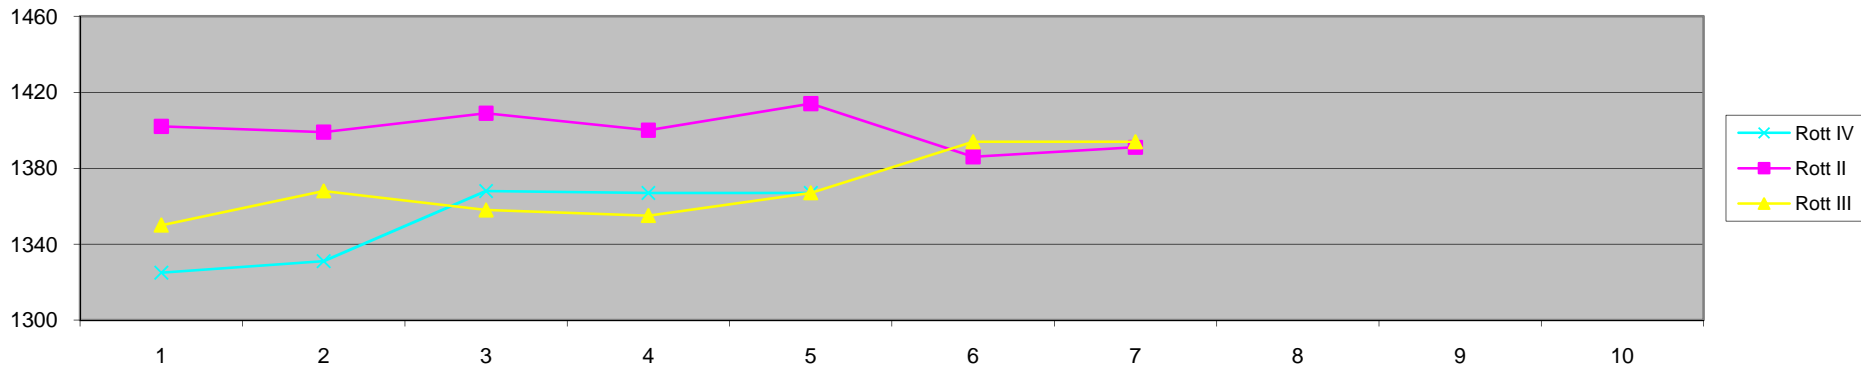

LP-RWK 2012-2013 Oberbayernliga Süd-West Tabellenstand (Rott I)

LNr.	Verein	Anz	Punkte	Einzelpu.	G.Ringe	1.RWK	2.RWK	3.RWK	4.RWK	5.RWK	6.RWK	7.RWK	8.RWK	9.RWK	10.RWK
1	Raisting I	8	10:6	25:15	14518	4:1	4:1	4:1	2:3	4:1	3:2	2:3	2:3		
2	Schlehdorf I	8	12:4	23:17	14366	3:2	4:1	4:1	4:1	1:4	3:2	0:5	4:1		
4	Dießen I	9	12:6	25:20	16122	3:2	1:4	1:4	4:1	2:3	3:2	5:0	3:2	3:2	
3	Gilching I	8	10:6	19:21	14231	2:3	3:2	3:2	3:2	3:2	2:3	0:5	3:2		
5	Schwabbruck I	9	4:14	19:26	16080	1:4	2:3	1:4	1:4	4:1	2:3	5:0	1:4	2:3	
6	Rott I	8	2:14	14:23	14173	2:3	1:4	2:3	1:4	1:4	2:3	3:2	2:3		

LP-RWK 2012-2013 A-Klasse Tabellenstand (Rott II und Rott III)

LNr.	Verein	Anz	Punkte	Gesamt	Schnitt	1.RWK	2.RWK	3.RWK	4.RWK	5.RWK	6.RWK	7.RWK	8.RWK	9.RWK	10.RWK
1	Rott II	7	12:2	9801	1400,14	1402	1399	1409	1400	1414	1386	1391			
2	Raisting II	7	8:6	9714	1387,71	1386	1395	1382	1368	1387	1395	1401			
3	Dettenhofen	7	8:6	9643	1377,57	1361	1379	1367	1384	1351	1397	1404			
4	Achsels./Holz.	7	6:8	9620	1374,29	1340	1377	1401	1389	1378	1358	1377			
5	Rott III	7	4:10	9586	1369,43	1350	1368	1358	1355	1367	1394	1394			
6	Greifenberg	7	4:10	9562	1366,00	1349	1352	1381	1343	1369	1370	1398			

LP-RWK 2012-2013 B-Klasse Tabellenstand (Rott IV)

LNr.	Verein	Anz	Punkte	Gesamt	Schnitt	1.RWK	2.RWK	3.RWK	4.RWK	5.RWK	6.RWK	7.RWK	8.RWK	9.RWK	10.RWK
1	Rott IV	5	10:0	6758	1351,60	1325	1331	1368	1367	1367					
2	Schondorf	5	6:4	6693	1338,60	1319	1328	1335	1360	1351					
3	Neugreifenberg	5	2:8	6555	1311,00	1324	1272	1295	1302	1362					
4	Dettenschwang	5	2:8	6518	1303,60	1259	1319	1325	1337	1278					