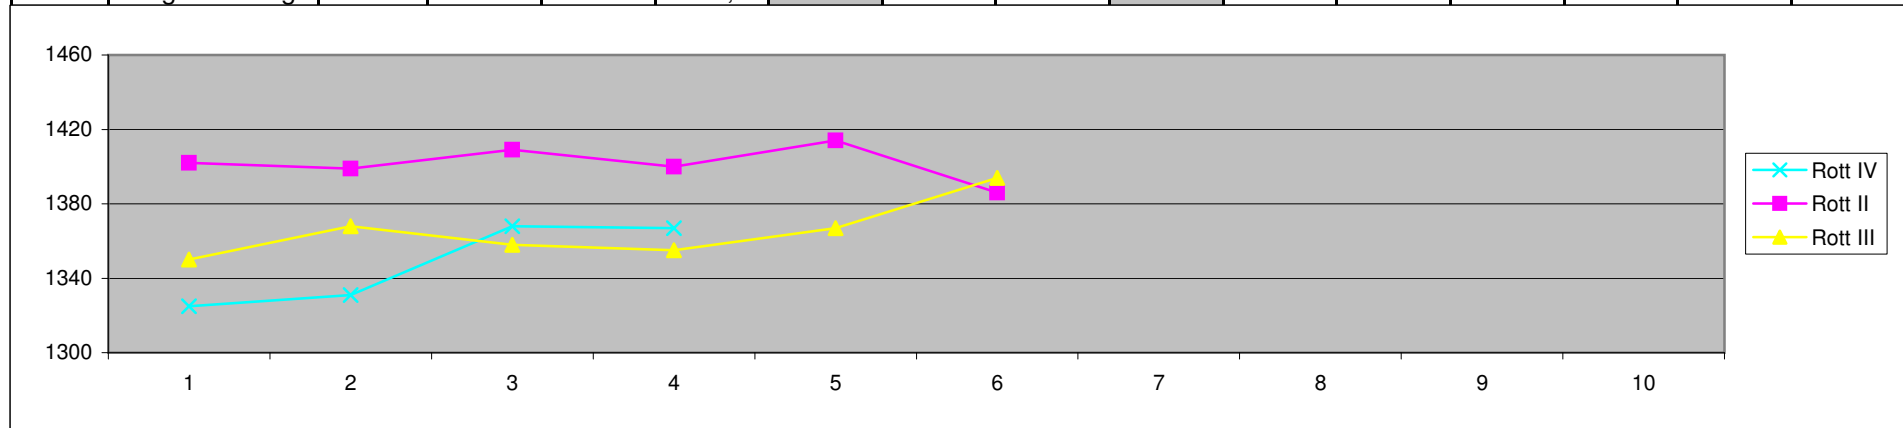

LP-RWK 2012-2013 Oberbayernliga Süd-West Tabellenstand (Rott I)															
LNr.	Verein	Anz	Punkte	Einzelpu.	G.Ringe	1.RWK	2.RWK	3.RWK	4.RWK	5.RWK	6.RWK	7.RWK	8.RWK	9.RWK	10.RWK
1	Raisting I	7	10:4	23:12	12717	4:1	4:1	4:1	2:3	4:1	3:2	2:3			
2	Schlehdorf I	7	10:4	19:16	12550	3:2	4:1	4:1	4:1	1:4	3:2	0:5			
4	Dießen I	7	8:6	19:16	12536	3:2	1:4	1:4	4:1	2:3	3:2	5:0			
3	Gilching I	7	8:6	16:21	12464	2:3	3:2	3:2	3:2	3:2	2:3	0:5			
5	Schwabbruck I	7	4:10	16:19	12503	1:4	2:3	1:4	1:4	4:1	2:3	5:0			
6	Rott I	7	2:12	12:23	12411	2:3	1:4	2:3	1:4	1:4	2:3	3:2			

LP-RWK 2012-2013 A-Klasse Tabellenstand (Rott II und Rott III)															
LNr.	Verein	Anz	Punkte	Gesamt	Schnitt	1.RWK	2.RWK	3.RWK	4.RWK	5.RWK	6.RWK	7.RWK	8.RWK	9.RWK	10.RWK
1	Rott II	6	10:2	8410	1401,67	1402	1399	1409	1400	1414	1386				
2	Raisting II	6	8:4	8313	1385,50	1386	1395	1382	1368	1387	1395				
3	Dettenhofen	6	6:6	8239	1373,17	1361	1379	1367	1384	1351	1397				
4	Achsels./Holz.	6	4:8	8243	1373,83	1340	1377	1401	1389	1378	1358				
5	Rott III	6	4:8	8192	1365,33	1350	1368	1358	1355	1367	1394				
6	Greifenberg	6	2:10	8164	1360,67	1349	1352	1381	1343	1369	1370				

LP-RWK 2012-2013 B-Klasse Tabellenstand (Rott IV)															
LNr.	Verein	Anz	Punkte	Gesamt	Schnitt	1.RWK	2.RWK	3.RWK	4.RWK	5.RWK	6.RWK	7.RWK	8.RWK	9.RWK	10.RWK
1	Rott IV	4	8:0	5391	1347,75	1325	1331	1368	1367						
2	Schondorf	4	6:2	5342	1335,50	1319	1328	1335	1360						
3	Detenschwang	4	2:6	5240	1310,00	1259	1319	1325	1337						
4	Neugreifenberg	4	0:8	5193	1298,25	1324	1272	1295	1302						