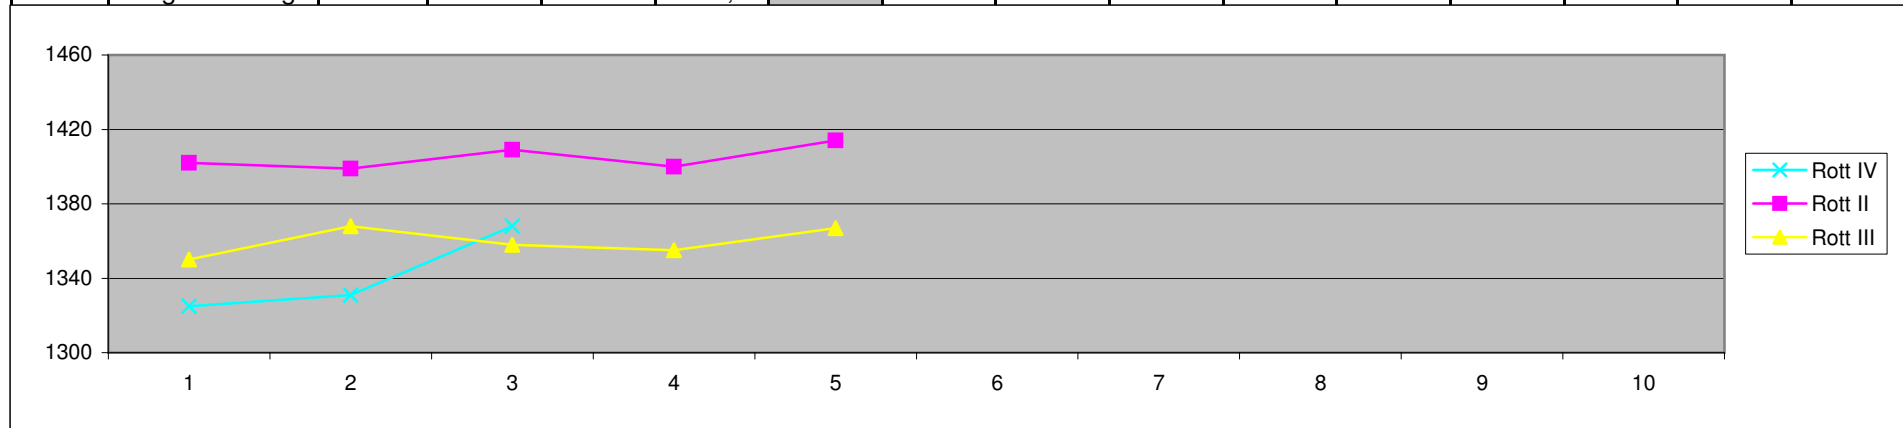

LP-RWK 2012-2013 Oberbayernliga Süd-West Tabellenstand (Rott I)															
LNr.	Verein	Anz	Punkte	Einzelpu.	G.Ringe	1.RWK	2.RWK	3.RWK	4.RWK	5.RWK	6.RWK	7.RWK	8.RWK	9.RWK	10.RWK
1	Raisting I	5	8:2	18:7	9106	4:1	4:1	4:1	2:3	4:1					
2	Schlehdorf I	5	8:2	16:9	8964	3:2	4:1	4:1	4:1	1:4					
3	Gilching I	5	8:2	14:11	8952	2:3	3:2	3:2	3:2	3:2					
4	Dießen I	5	4:6	11:14	8928	3:2	1:4	1:4	4:1	2:3					
5	Schwabbruck I	5	2:8	9:16	8845	1:4	2:3	1:4	1:4	4:1					
6	Rott I	5	0:10	7:18	8927	2:3	1:4	2:3	1:4	1:4					

LP-RWK 2012-2013 A-Klasse Tabellenstand (Rott II und Rott III)															
LNr.	Verein	Anz	Punkte	Gesamt	Schnitt	1.RWK	2.RWK	3.RWK	4.RWK	5.RWK	6.RWK	7.RWK	8.RWK	9.RWK	10.RWK
1	Rott II	5	10:0	7024	1404,80	1402	1399	1409	1400	1414					
2	Raisting II	5	6:4	6918	1383,60	1386	1395	1382	1368	1387					
3	Achsels./Holz.	5	4:6	6885	1377,00	1340	1377	1401	1389	1378					
4	Dettenhofen	5	4:6	6842	1368,40	1361	1379	1367	1384	1351					
5	Rott III	5	2:8	6798	1359,60	1350	1368	1358	1355	1367					
6	Greifenberg	5	2:8	6794	1358,80	1349	1352	1381	1343	1369					

LP-RWK 2012-2013 B-Klasse Tabellenstand (Rott IV)															
LNr.	Verein	Anz	Punkte	Gesamt	Schnitt	1.RWK	2.RWK	3.RWK	4.RWK	5.RWK	6.RWK	7.RWK	8.RWK	9.RWK	10.RWK
1	Rott IV	3	6:0	4024	1341,33	1325	1331	1368							
2	Schondorf	3	4:2	3982	1327,33	1319	1328	1335							
3	Dettenschwang	3	2:4	3903	1301,00	1259	1319	1325							
4	Neugreifenberg	3	0:6	3891	1297,00	1324	1272	1295							