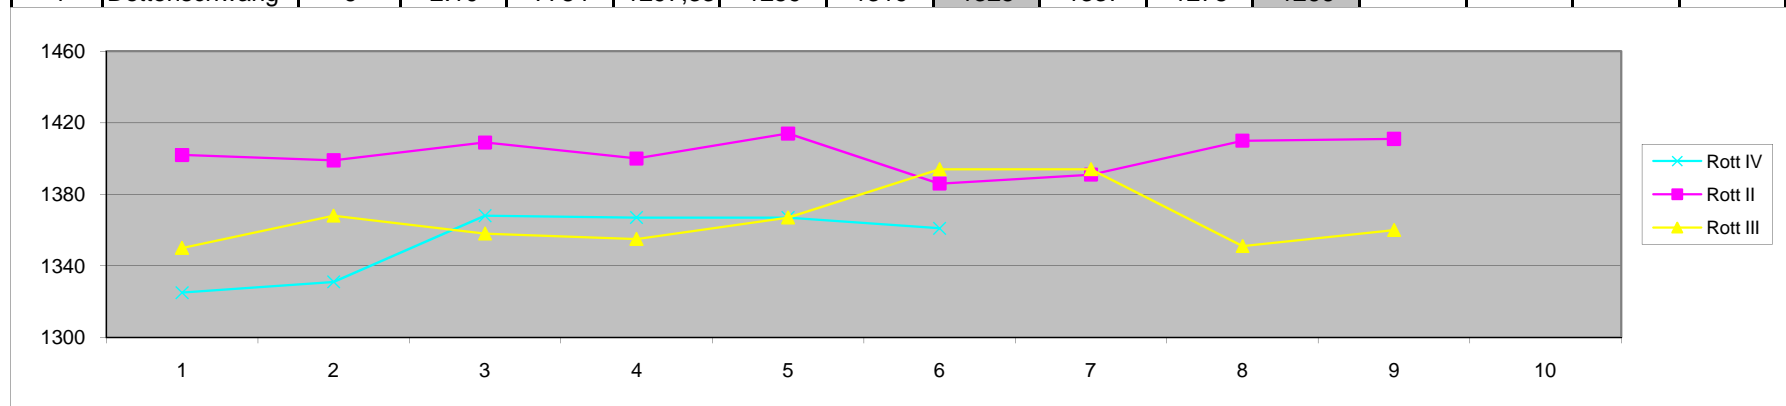

LP-RWK 2012-2013 Oberbayernliga Süd-West Tabellenstand (Rott I)															
LNr.	Verein	Anz	Punkte	Einzelpu.	G.Ringe	1.RWK	2.RWK	3.RWK	4.RWK	5.RWK	6.RWK	7.RWK	8.RWK	9.RWK	10.RWK
1	Raisting I	10	14:6	33:17	18114	4:1	4:1	4:1	2:3	4:1	3:2	2:3	2:3	5:0	3:2
2	Schlehdorf I	10	14:6	29:21	17951	3:2	4:1	4:1	4:1	1:4	3:2	0:5	4:1	4:1	2:3
4	Dießen I	10	14:6	28:22	17903	3:2	1:4	1:4	4:1	2:3	3:2	5:0	3:2	3:2	3:2
3	Gilching I	10	10:10	21:29	17700	2:3	3:2	3:2	3:2	3:2	2:3	0:5	3:2	0:5	2:3
5	Schwabbruck I	10	4:16	21:29	17860	1:4	2:3	1:4	1:4	4:1	2:3	5:0	1:4	2:3	2:3
6	Rott I	10	4:16	18:32	17698	2:3	1:4	2:3	1:4	1:4	2:3	3:2	2:3	1:4	3:2

LP-RWK 2012-2013 A-Klasse Tabellenstand (Rott II und Rott III)															
LNr.	Verein	Anz	Punkte	Gesamt	Schnitt	1.RWK	2.RWK	3.RWK	4.RWK	5.RWK	6.RWK	7.RWK	8.RWK	9.RWK	10.RWK
1	Rott II	9	15:3	12622	1402,44	1402	1399	1409	1400	1414	1386	1391	1410	1411	
2	Dettenhofen	9	12:6	12388	1376,44	1361	1379	1367	1384	1351	1397	1404	1371	1374	
3	Raisting II	9	11:7	12518	1390,89	1386	1395	1382	1368	1387	1395	1401	1410	1394	
4	Achsels./Holz.	9	8:10	12386	1376,22	1340	1377	1401	1389	1378	1358	1377	1379	1387	
5	Rott III	9	4:14	12297	1366,33	1350	1368	1358	1355	1367	1394	1394	1351	1360	
6	Greifenberg	9	4:14	12274	1363,78	1349	1352	1381	1343	1369	1370	1398	1336	1376	

LP-RWK 2012-2013 B-Klasse Tabellenstand (Rott IV)															
LNr.	Verein	Anz	Punkte	Gesamt	Schnitt	1.RWK	2.RWK	3.RWK	4.RWK	5.RWK	6.RWK	7.RWK	8.RWK	9.RWK	10.RWK
1	Rott IV	6	12:0	8119	1353,17	1325	1331	1368	1367	1367	1361	Aufstieg in die A-Kla. 2013			
2	Schondorf	6	8:4	8034	1339,00	1319	1328	1335	1360	1351	1341				
3	Neugreifenberg	6	2:10	7864	1310,67	1324	1272	1295	1302	1362	1309				
4	Dettenschwang	6	2:10	7784	1297,33	1259	1319	1325	1337	1278	1266				