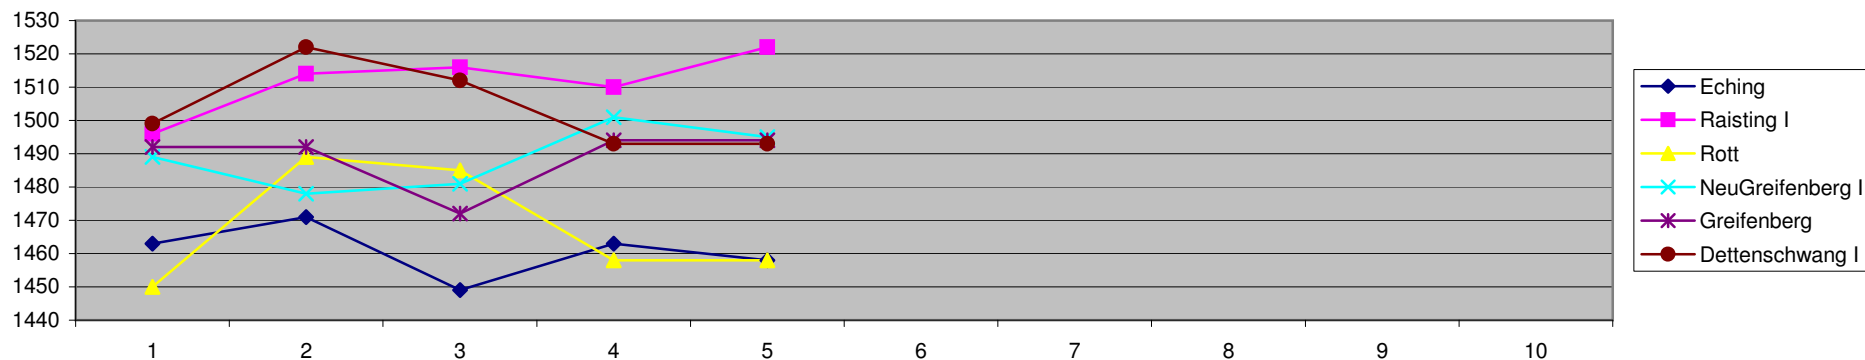

LG-RWK 2012-2013 Gauliga Tabellenstand (Rott)															
Rang	Verein	Anz	Punkte	Gesamt	Schnitt	1.RWK	2.RWK	3.RWK	4.RWK	5.RWK	6.RWK	7.RWK	8.RWK	9.RWK	10.RWK
1	Raisting I	5	10:0	7558	1511,60	1496	1514	1516	1510	1522					
2	Dettenschwang I	5	6:4	7519	1503,80	1499	1522	1512	1493	1493					
3	Greifenberg	5	6:4	7444	1488,80	1492	1492	1472	1494	1494					
4	NeuGreifenberg I	5	4:6	7444	1488,80	1489	1478	1481	1501	1495					
5	Rott	5	2:8	7340	1468,00	1450	1489	1485	1458	1458					
6	Eching	5	2:8	7304	1460,80	1463	1471	1449	1463	1458					

Namen	Rundwettkampfergebnisse der einzelnen Schützen 2012-2013 LG (Luftgewehr)													
	RWK1	RWK2	RWK3	RWK4	RWK5	RWK6	RWK7	RWK8	RWK9	RWK10	G.Ringz.	Best.Er.	Schnitt	Rang
Spieß Alois	372	389	380	373	371						1885	389	377,0	1
Glöckler Centa	374	378	377	374	379						1882	379	376,4	2
Schmid Manuela	361	361	367	364	363						1816	367	363,2	3
Martin Christian	343	357	361	347	362						1770	362	354,0	4
Martin Wolfgang		346			353						699	353	349,5	5
											0		#DIV/0!	6
											0		#DIV/0!	7
											0		#DIV/0!	8