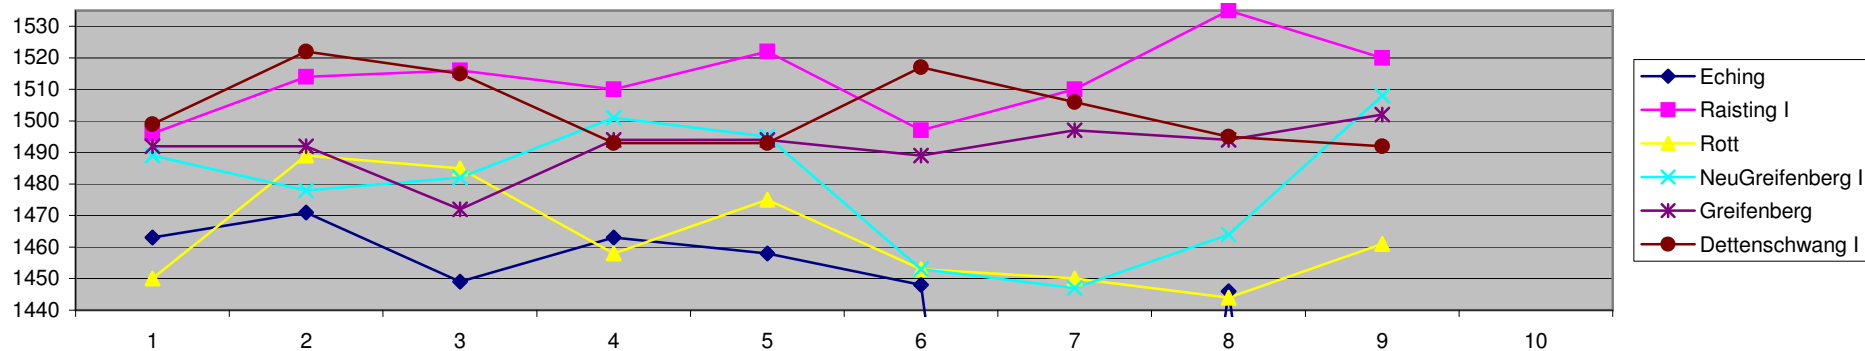

LG-RWK 2012-2013 Gauliga Tabellenstand (Rott)															
Rang	Verein	Anz	Punkte	Gesamt	Schnitt	1.RWK	2.RWK	3.RWK	4.RWK	5.RWK	6.RWK	7.RWK	8.RWK	9.RWK	10.RWK
1	Raisting I	9	18:0	13620	1513,33	1496	1514	1516	1510	1522	1497	1510	1535	1520	
2	Dettenschwang I	9	12:6	13532	1503,56	1499	1522	1515	1493	1493	1517	1506	1495	1492	
3	Greifenberg	9	10:8	13426	1491,78	1492	1492	1472	1494	1494	1489	1497	1494	1502	
4	NeuGreifenberg I	9	8:10	13317	1479,67	1489	1478	1482	1501	1495	1453	1447	1464	1508	
5	Rott	9	4:14	13165	1462,78	1450	1489	1485	1458	1475	1453	1450	1444	1461	
6	Eching	9	2:16	12379	1375,44	1463	1471	1449	1463	1458	1448	1087	1446	1094	

Namen	Rundwettkampfergebnisse der einzelnen Schützen 2012-2013 LG (Luftgewehr)													
	RWK1	RWK2	RWK3	RWK4	RWK5	RWK6	RWK7	RWK8	RWK9	RWK10	G.Ringz.	Best.Er.	Schnitt	Rang
Spieß Alois	372	389	380	373	371	377	375	379	365		3381	389	375,7	1
Glöckler Centa	374	378	377	374	379	374	376	366	383		3381	383	375,7	2
Schmid Manuela	361	365	367	364	363	360	351	346	355		3232	367	359,1	3
Martin Christian	343	357	361	347	362	342	348	353	358		3171	362	352,3	4
Martin Wolfgang		346									346	346	346,0	5
											0		#DIV/0!	6
											0		#DIV/0!	7
											0		#DIV/0!	8