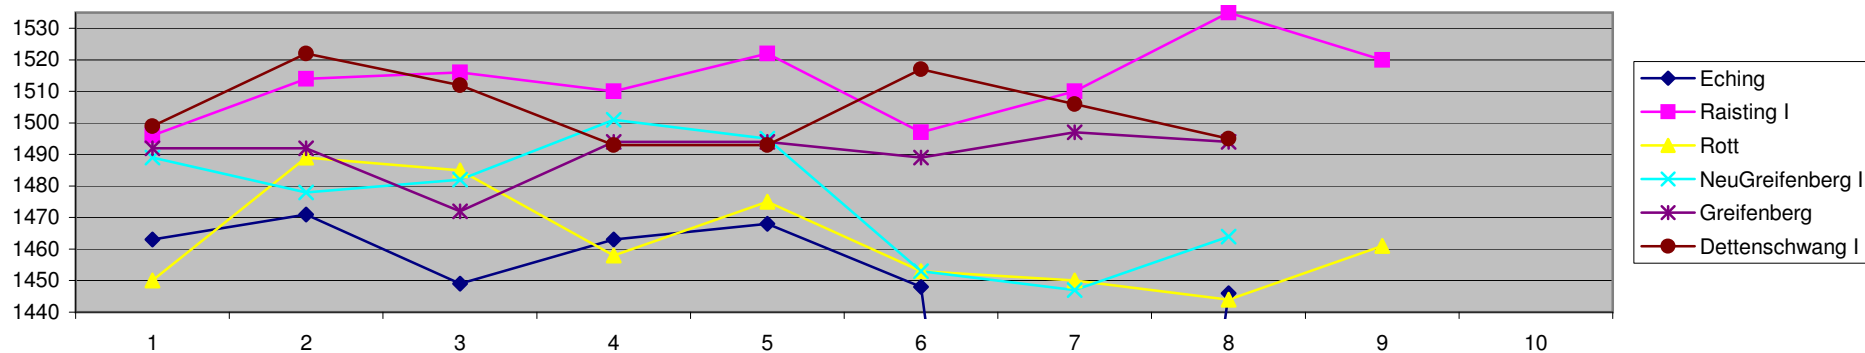

LG-RWK 2012-2013 Gauliga Tabellenstand (Rott)															
Rang	Verein	Anz	Punkte	Gesamt	Schnitt	1.RWK	2.RWK	3.RWK	4.RWK	5.RWK	6.RWK	7.RWK	8.RWK	9.RWK	10.RWK
1	Raisting I	9	18:0	13620	1513,33	1496	1514	1516	1510	1522	1497	1510	1535	1520	
2	Dettenschwang I	8	12:4	12037	1504,63	1499	1522	1512	1493	1493	1517	1506	1495		
3	Greifenberg	8	8:8	11924	1490,50	1492	1492	1472	1494	1494	1489	1497	1494		
4	NeuGreifenberg I	8	6:10	11809	1476,13	1489	1478	1482	1501	1495	1453	1447	1464		
5	Rott	9	4:14	13165	1462,78	1450	1489	1485	1458	1475	1453	1450	1444	1461	
6	Eching	8	2:14	11295	1411,88	1463	1471	1449	1463	1468	1448	1087	1446		

Namen	Rundwettkampfergebnisse der einzelnen Schützen 2012-2013 LG (Luftgewehr)													
	RWK1	RWK2	RWK3	RWK4	RWK5	RWK6	RWK7	RWK8	RWK9	RWK10	G.Ringz.	Best.Er.	Schnitt	Rang
Spieß Alois	372	389	380	373	371	377	375	379	365		3381	389	375,7	1
Glöckler Centa	374	378	377	374	379	374	376	366	383		3381	383	375,7	2
Schmid Manuela	361	365	367	364	363	360	351	346	355		3232	367	359,1	3
Martin Christian	343	357	361	347	362	342	348	353	358		3171	362	352,3	4
Martin Wolfgang		346									346	346	346,0	5
											0		#DIV/0!	6
											0		#DIV/0!	7
											0		#DIV/0!	8